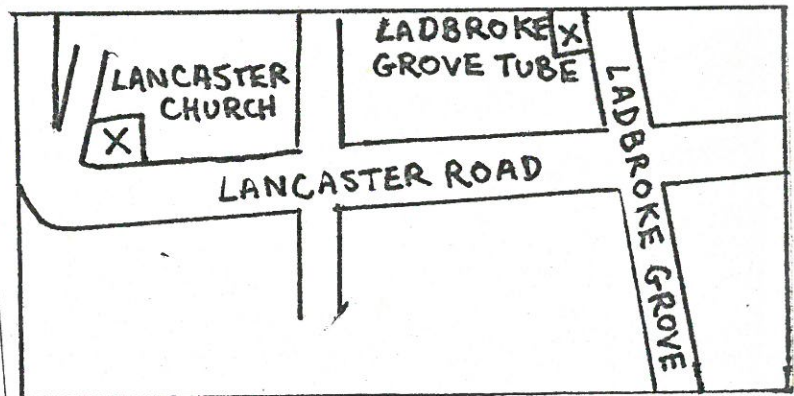

## APRESENTA A PEÇA Para Onde Vou?

NO: LANCASTER METHODIST  
CHURCH, LANCASTER RD.

W 11

DIA 5 DE JULHO AS 20 HORAS

O Teatro "Além Fronteiras"  
Faz a sua inauguração  
Representando uma peça  
Dedicada à Emigração  
Vinde ouvir o Tê Povinho  
A fazer a narração!